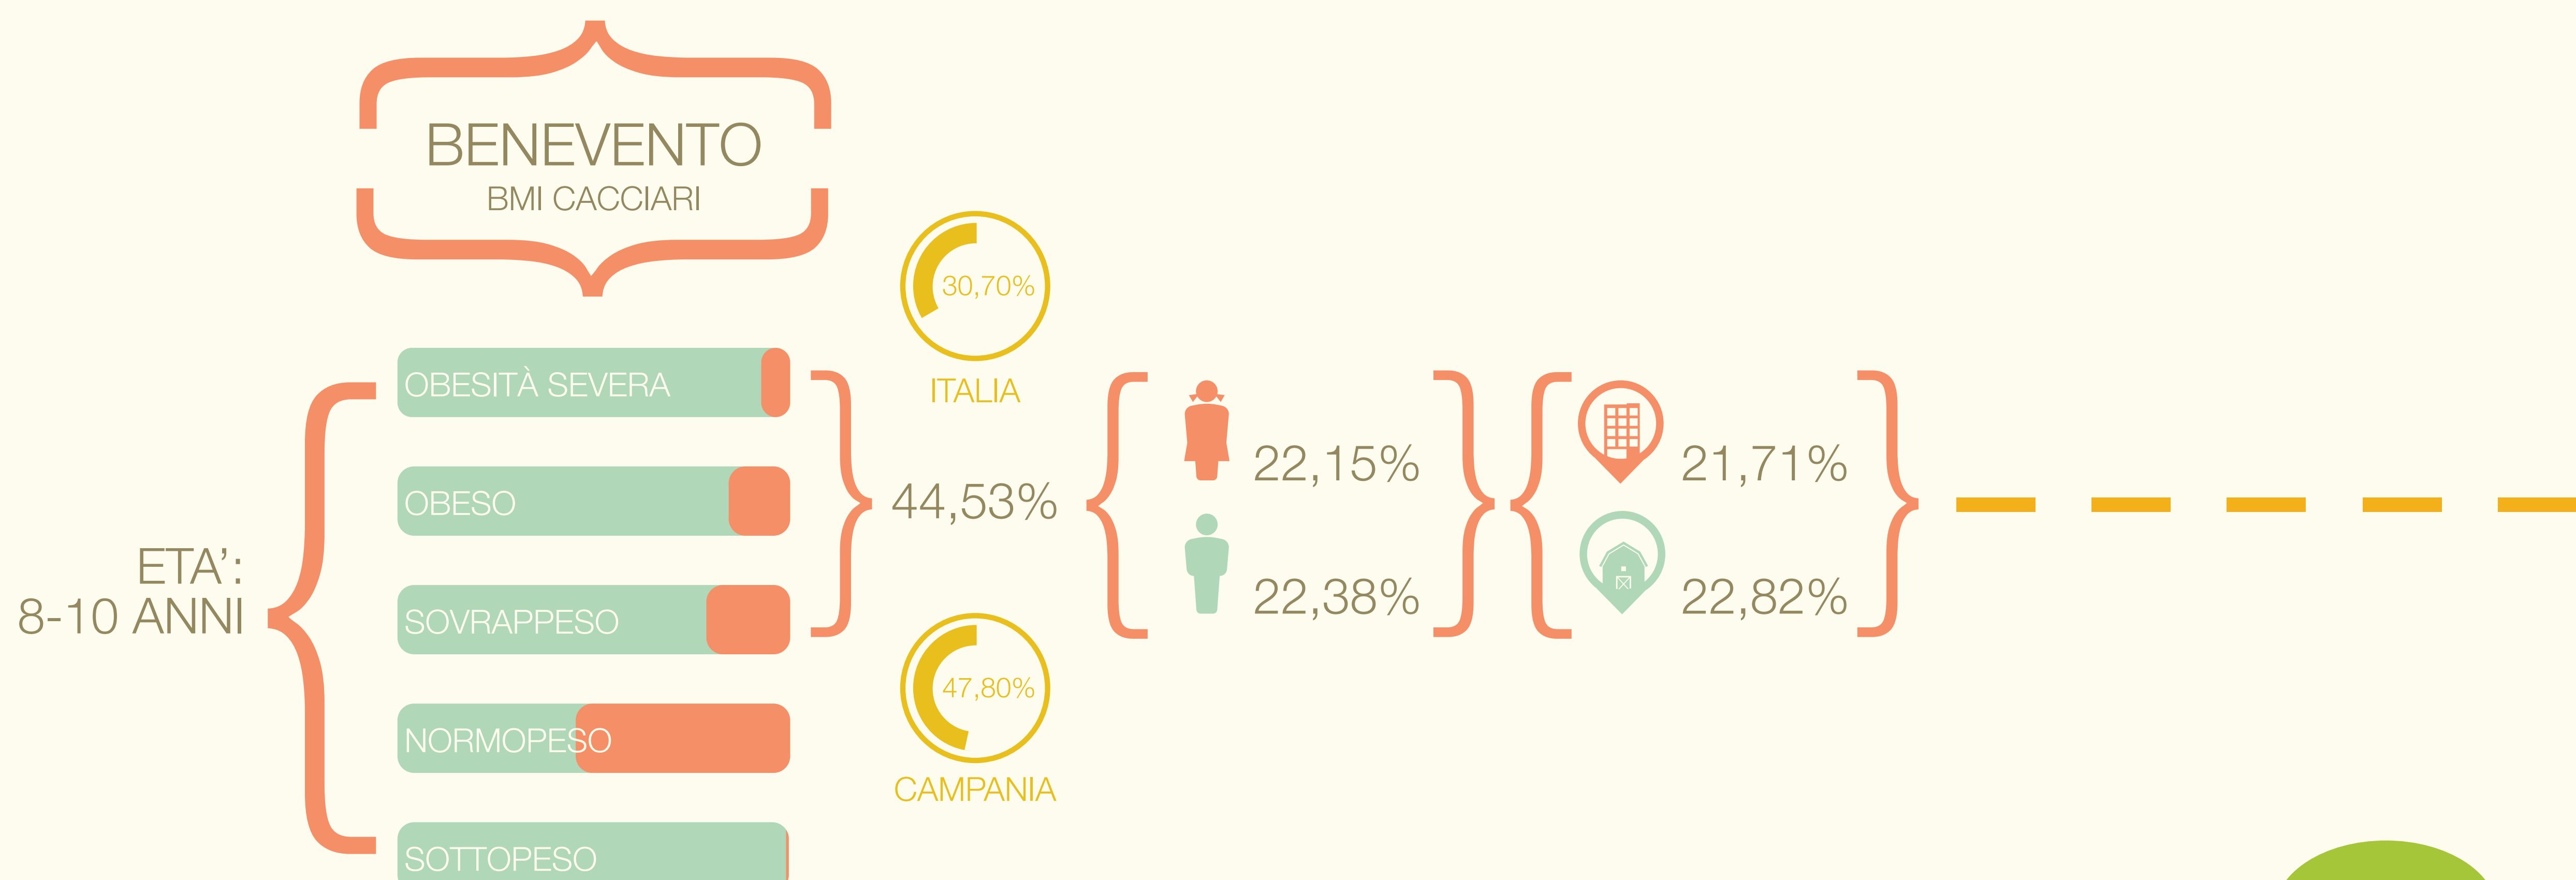

# SLIM CHILDREN PROJECT

SOVRAPPEO E OBESITA' INFANTILE  
IN PROVINCIA DI BENEVENTO

**La condizione di sovrappeso e obesità infantile aumenta il rischio di contrarre malattie in età adulta. Lo Studio comprende il monitoraggio e la valutazione delle condizioni di salute correlate alle abitudini alimentari e motorie in età evolutiva in provincia di Benevento.**

**Obiettivo:** Monitoraggio e valutazione del fenomeno sovrappeso/obesità in età evolutiva in Provincia di Benevento. Endpoint principale: Body Mass Index (BMI). Endpoint surrogati: Abitudini alimentari, attività motoria e sedentarietà.

**Metodo:** Studio Osservazionale Trasversale.  
**Strumento:** **Strobe Statement:** linee guida per descrivere gli studi osservazionali. Raccolta dati marzo – maggio 2017. Numerosità campionaria calcolata con il metodo bernoulliano (400 unità di analisi). Variabili misurate con strumenti di precisione evitando bias altezza/peso ed errori di parallasse.  
**Endpoint principale:** frequenze relative di B.M.I.: Sottopeso, Normopeso, Sovrappeso, Obeso, Obesità severa